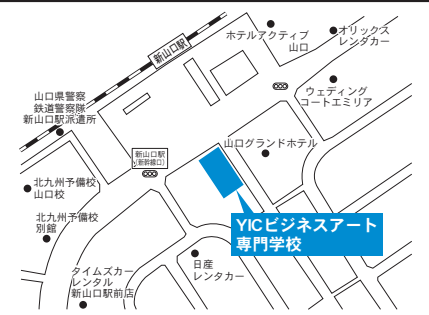

EXCELLENT内2F

☎092-534-3060

FAX092-534-3061

- JR鹿児島本線 博多駅 博多口 バス5分
- 西鉄天神大牟田線 西鉄福岡駅 徒歩15分
- 福岡市地下鉄七隈線 薬院駅 徒歩7分
- 福岡市地下鉄七隈線 渡辺通駅 2番出口 徒歩3分
- 西鉄バス 柳橋バス停より 徒歩1分

山口試験場

一般推薦I期  
(経済学部のみ)  
指定校推薦I期  
山口グランドホテル

山口市小郡黄金町1-1  
☎083-972-7777  
FAX083-972-7393  
● JR新山口駅新幹線口より  
徒歩1分

一般I期  
(スポーツ学部体力テスト併用方式は除く)  
学力特待生I期  
YICビジネスアート  
専門学校

山口市小郡黄金町2-24  
YICスタジオ  
☎083-976-8354  
FAX083-974-5826  
● JR新山口駅新幹線口より  
徒歩1分

広島試験場

一般推薦I期  
(経済学部のみ)  
指定校推薦I期  
RCC文化センター

広島市中区橋本町5-11  
☎082-222-2277  
FAX082-222-2244  
● 銀山町バス停(銀山町電停)  
より徒歩5分  
150台収容の有料駐車場有り