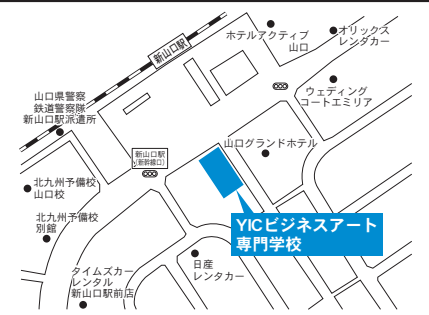

福岡市中央区清川11-10-1

アパホテル福岡渡辺通駅前

EXCELLENT内2F

☎092-534-3060

FAX092-534-3061

- JR鹿児島本線 博多駅 博多口 バス5分
- 西鉄天神大牟田線 西鉄福岡駅 徒歩15分
- 福岡市地下鉄七隈線 薬院駅 徒歩7分
- 福岡市地下鉄七隈線 渡辺通駅 2番出口 徒歩3分
- 西鉄バス 柳橋バス停より 徒歩1分

長崎試験場

福岡(博多)試験場

山口試験場

一般推薦I期  
(経済学部のみ)  
指定校推薦I期  
山口グランドホテル

山口市小郡黄金町1-1  
☎083-972-7777  
FAX083-972-7393  
● JR新山口駅新幹線口より  
徒歩1分

一般I期  
(スポーツ学部体力テスト併用方式は除く)  
学力特待生I期  
YICビジネスアート  
専門学校

山口市小郡黄金町2-24  
YICスタジオ  
☎083-976-8354  
FAX083-974-5826  
● JR新山口駅新幹線口より  
徒歩1分

広島試験場

一般推薦I期  
(経済学部のみ)  
指定校推薦I期  
RCC文化センター

広島市中区橋本町5-11  
☎082-222-2277  
FAX082-222-2244  
● 銀山町バス停(銀山町電停)  
より徒歩5分  
150台収容の有料駐車場有り

一般I期  
(スポーツ学部体力テスト併用方式は除く)  
学力特待生I期  
広島ガーデンパレス

広島市東区光町1-15  
☎082-262-1122  
FAX082-262-1131  
● 広島駅新幹線口から徒歩5分  
● 広島空港からリムジンバスで50分  
● 県庁前から(27)(29)で15分、  
若草町下車1分