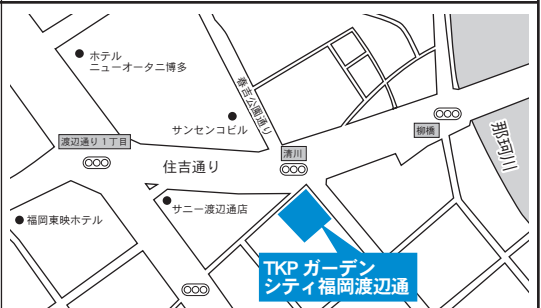

都久志会館

福岡市中央区天神4-8-10

☎092-741-3335

FAX092-781-2348

- 地下鉄天神駅より徒歩8分

一般I期  
(スポーツ学部体力テスト併用方式は除く)

学力特待生I期

TKPガーデンシティ  
福岡渡辺通

福岡市中央区清川11-10-1

アパホテル福岡渡辺通駅前

EXCELLENT内2F

☎092-534-3060

FAX092-534-3061

- JR鹿児島本線 博多駅 博多口 バス5分
- 西鉄天神大牟田線 西鉄福岡駅 徒歩15分
- 福岡市地下鉄七隈線 薬院駅 徒歩7分
- 福岡市地下鉄七隈線 渡辺通駅 2番出口 徒歩3分
- 西鉄バス 柳橋バス停より 徒歩1分

長崎試験場

福岡(博多)試験場

山口試験場

一般推薦I期  
(経済学部のみ)  
指定校推薦I期  
山口グランドホテル

山口市小郡黄金町1-1  
☎083-972-7777  
FAX083-972-7393  
● JR新山口駅新幹線口より  
徒歩1分

一般I期  
(スポーツ学部体力テスト併用方式は除く)  
学力特待生I期  
YICビジネスアート  
専門学校

山口市小郡黄金町2-24  
YICスタジオ  
☎083-976-8354  
FAX083-974-5826  
● JR新山口駅新幹線口より  
徒歩1分