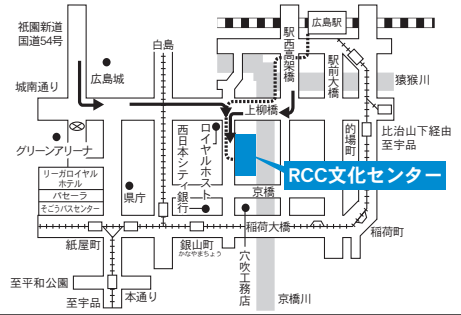

EXCELLENT内2F

☎092-534-3060

FAX092-534-3061

- JR鹿児島本線 博多駅 博多口 バス5分
- 西鉄天神大牟田線 西鉄福岡駅 徒歩15分
- 福岡市地下鉄七隈線 薬院駅 徒歩7分
- 福岡市地下鉄七隈線 渡辺通駅 2番出口 徒歩3分
- 西鉄バス 柳橋バス停より 徒歩1分

山口試験場

一般推薦I期  
(経済学部のみ)  
指定校推薦I期  
山口グランドホテル

山口市小郡黄金町1-1  
☎083-972-7777  
FAX083-972-7393  
● JR新山口駅新幹線口より  
徒歩1分

一般I期  
(スポーツ学部体力テスト併用方式は除く)  
学力特待生I期  
YICビジネスアート  
専門学校

山口市小郡黄金町2-24  
YICスタジオ  
☎083-976-8354  
FAX083-974-5826  
● JR新山口駅新幹線口より  
徒歩1分

広島試験場

一般推薦I期  
(経済学部のみ)  
指定校推薦I期  
RCC文化センター

広島市中区橋本町5-11  
☎082-222-2277  
FAX082-222-2244  
● 銀山町バス停(銀山町電停)  
より徒歩5分  
150台収容の有料駐車場有り

一般I期  
(スポーツ学部体力テスト併用方式は除く)  
学力特待生I期  
広島ガーデンパレス

広島市東区光町1-15  
☎082-262-1122  
FAX082-262-1131  
● 広島駅新幹線口から徒歩5分  
● 広島空港からリムジンバスで50分  
● 県庁前から(27)(29)で15分、  
若草町下車1分