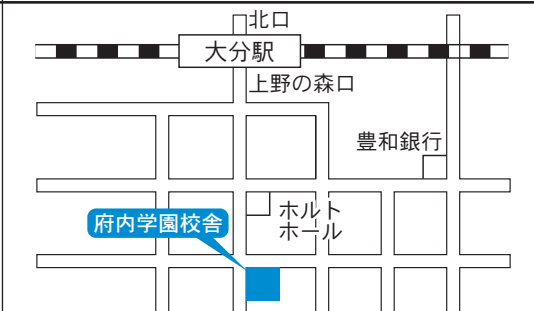

一般I期
(スポーツ学部体力テスト併用方式は除く)

学力特待生I期

府内学園

大分市金池南1-8-5

☎097-546-4777

FAX097-546-3271

- JR大分駅上野の森口より徒歩約5分