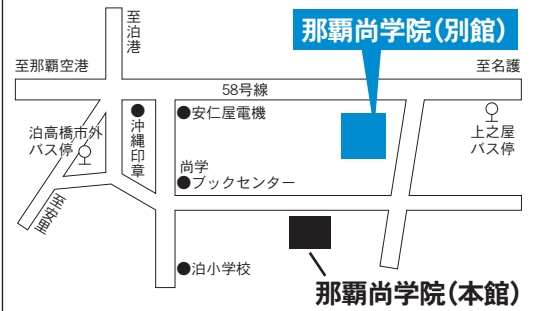

沖縄試験場

一般推薦I期
(経済学部のみ)

指定校推薦I期

一般I期
(スポーツ学部体力テスト併用方式は除く)

学力特待生I期

那覇尚学院
(別館)

那覇市泊2-17-4

☎098-867-3515

FAX098-862-2344

- 泊高橋市外バス停下車
  徒歩約2分