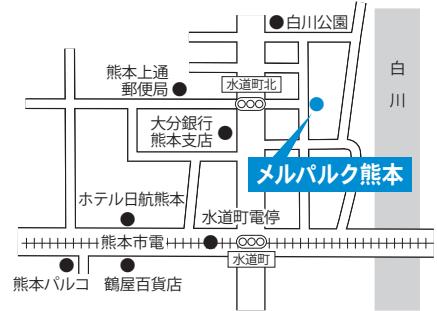

熊本試験場

一般推薦I期
(経済学部のみ)

指定校推薦I期

メルパルク熊本

熊本市中央区水道町14-1

☎096-355-6311

FAX096-325-3573

- ●「水道町電停」下車徒歩3分