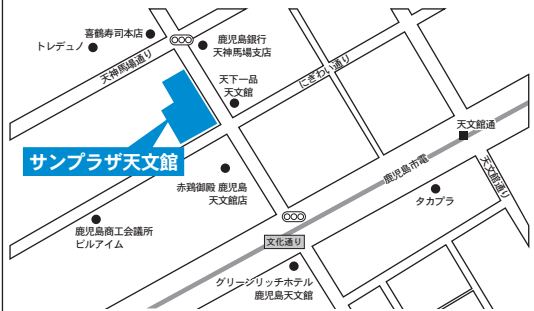

# 入学試験場の案内

## 九州共立大学 キャンパスマップ

沖縄試験場

一般推薦I期  
(経済学部のみ)

指定校推薦I期

一般I期  
(スポーツ学部体力テスト併用方式は除く)

学力特待生I期

那覇尚学院  
(別館)

那覇市泊2-17-4

サンプルザ天文館

鹿児島市東千石町2-30-3F

☎099-224-6639

FAX099-239-7509

- 鹿児島中央駅から徒歩10分
- 鹿児島空港から車で40分

宮崎試験場

一般推薦I期  
(経済学部のみ)

指定校推薦I期