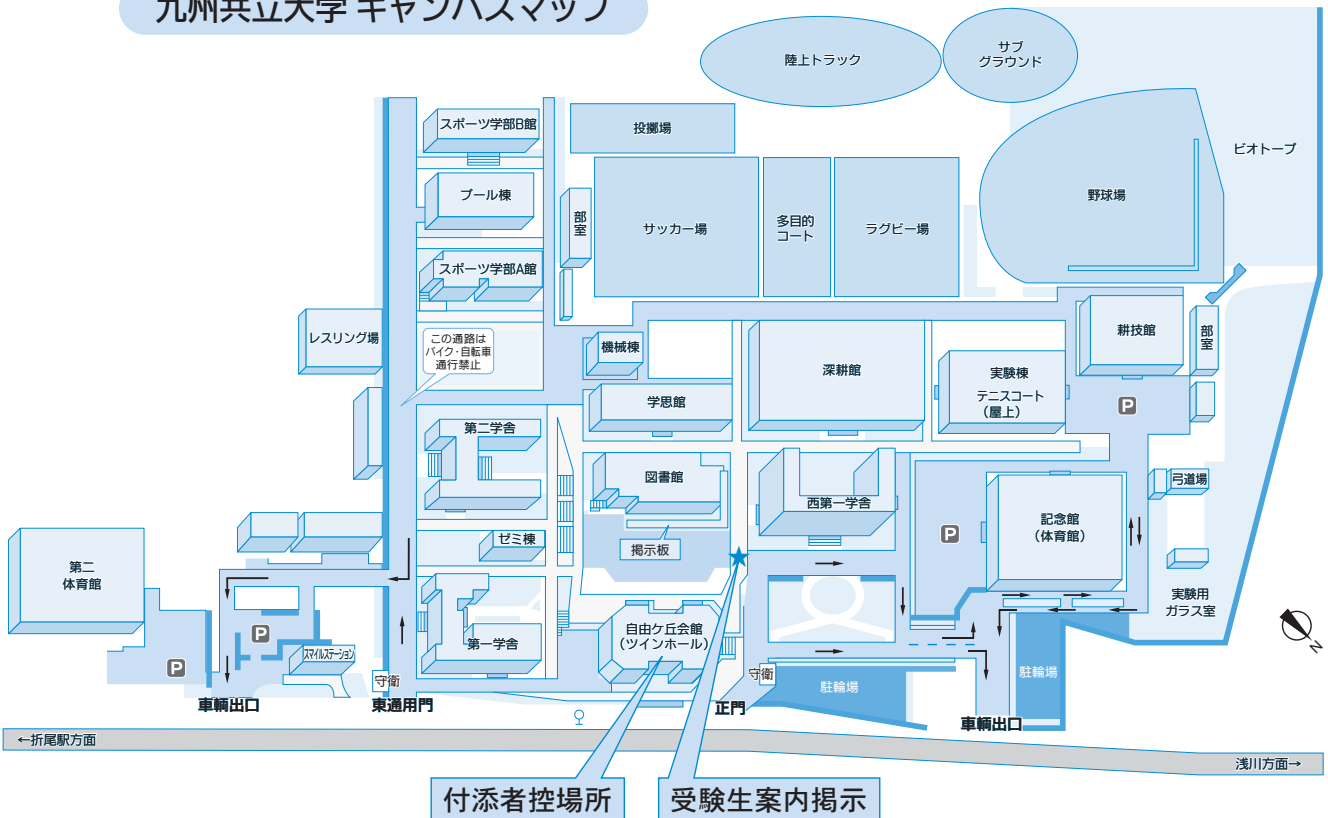

# 入学試験場の案内

## 九州共立大学 キャンパスマップ

沖縄試験場

一般推薦I期  
(経済学部のみ)

指定校推薦I期

一般I期  
(スポーツ学部体力テスト併用方式は除く)

学力特待生I期

那覇尚学院  
(別館)

那覇市泊2-17-4