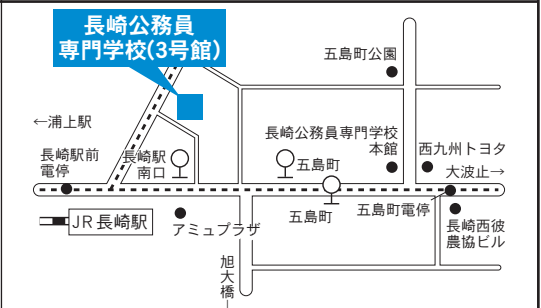

一般I期
(スポーツ学部体力テスト併用方式は除く)

学力特待生I期

長崎公務員
専門学校
(3号館)

長崎市大黒町11-8

☎095-824-4033

FAX095-824-9620

- ●JR長崎駅より徒歩3分
  バス:長崎駅南口バス停そば