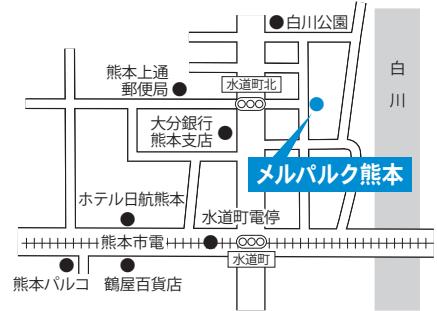

# 入学試験場の案内

## 九州共立大学 キャンパスマップ

熊本試験場

一般推薦I期  
(経済学部のみ)

指定校推薦I期

メルパルク熊本

熊本市中央区水道町14-1

☎096-355-6311

FAX096-325-3573

- 「水道町電停」下車徒歩3分

一般I期  
(スポーツ学部体力テスト併用方式は除く)

学力特待生I期

熊本外語専門学校

熊本市中央区辛島町8-14

☎096-326-0291

FAX096-326-0299

- 熊本交通センターより徒歩3分
- JR熊本駅より電車で約6分  
慶徳校前電停下車徒歩2分
- JR上熊本駅より電車で約7分  
西辛島町電停下車徒歩2分