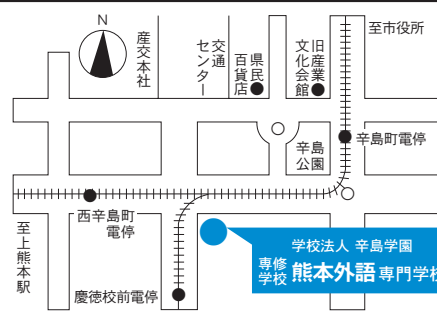

メルパルク熊本

熊本市中央区水道町14-1

☎096-355-6311

FAX096-325-3573

- 「水道町電停」下車徒歩3分

一般I期  
(スポーツ学部体力テスト併用方式は除く)

学力特待生I期

熊本外語専門学校

熊本市中央区辛島町8-14

☎096-326-0291

FAX096-326-0299

- 熊本交通センターより徒歩3分
- JR熊本駅より電車で約6分  
慶徳校前電停下車徒歩2分
- JR上熊本駅より電車で約7分  
西辛島町電停下車徒歩2分

長崎試験場

一般推薦I期  
(経済学部のみ)

指定校推薦I期

長崎県総合福祉センター