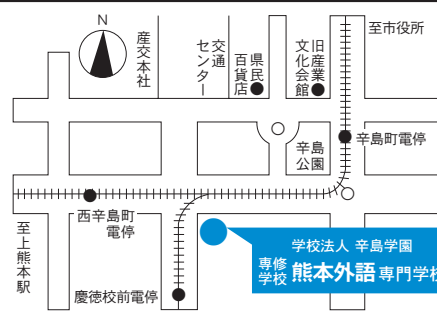

# 入学試験場の案内

- 「水道町電停」下車徒歩3分

一般I期  
(スポーツ学部体力テスト併用方式は除く)

学力特待生I期

熊本外語専門学校

熊本市中央区辛島町8-14

☎096-326-0291

FAX096-326-0299

- 熊本交通センターより徒歩3分
- JR熊本駅より電車で約6分  
慶徳校前電停下車徒歩2分
- JR上熊本駅より電車で約7分  
西辛島町電停下車徒歩2分

一般推薦I期  
(経済学部のみ)

指定校推薦I期

長崎県総合福祉センター

長崎市茂里町3-24

☎095-846-8603

FAX095-865-8669

- JR長崎駅～車5分  
～バス10分(浦上駅前下車)徒歩5分  
～路面電車10分(浦上駅前下車)徒歩5分
- JR浦上駅～徒歩5分(JR浦上駅裏)

一般I期  
(スポーツ学部体力テスト併用方式は除く)