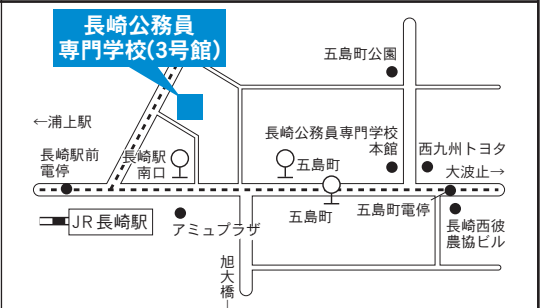

長崎市茂里町3-24

☎095-846-8603

FAX095-865-8669

- JR長崎駅～車5分  
～バス10分(浦上駅前下車)徒歩5分  
～路面電車10分(浦上駅前下車)徒歩5分
- JR浦上駅～徒歩5分(JR浦上駅裏)

一般I期  
(スポーツ学部体力テスト併用方式は除く)

学力特待生I期

長崎公務員  
専門学校  
(3号館)

長崎市大黒町11-8

☎095-824-4033

FAX095-824-9620

- JR長崎駅より徒歩3分  
バス:長崎駅南口バス停そば

福岡(博多)試験場

一般推薦I期  
(経済学部のみ)

指定校推薦I期

都久志会館

福岡市中央区天神4-8-10