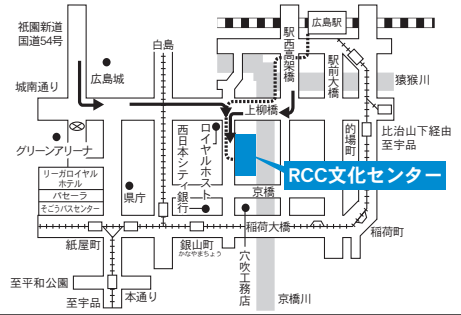

山口試験場

一般推薦I期  
(経済学部のみ)  
指定校推薦I期  
山口グランドホテル

山口市小郡黄金町1-1  
☎083-972-7777  
FAX083-972-7393  
● JR新山口駅新幹線口より  
徒歩1分

一般I期  
(スポーツ学部体力テスト併用方式は除く)  
学力特待生I期  
YICビジネスアート  
専門学校

山口市小郡黄金町2-24  
YICスタジオ  
☎083-976-8354  
FAX083-974-5826  
● JR新山口駅新幹線口より  
徒歩1分

広島試験場

一般推薦I期  
(経済学部のみ)  
指定校推薦I期  
RCC文化センター

広島市中区橋本町5-11  
☎082-222-2277  
FAX082-222-2244  
● 銀山町バス停(銀山町電停)  
より徒歩5分  
150台収容の有料駐車場有り

一般I期  
(スポーツ学部体力テスト併用方式は除く)  
学力特待生I期  
広島ガーデンパレス

広島市東区光町1-15  
☎082-262-1122  
FAX082-262-1131  
● 広島駅新幹線口から徒歩5分  
● 広島空港からリムジンバスで50分  
● 県庁前から(27)(29)で15分、  
若草町下車1分