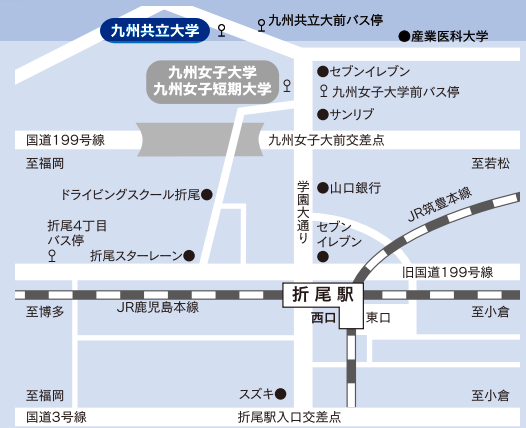

突破力

未来へ、夢へ、走り出す君を応援します。

KYUSHU KYORITSU UNIVERSITY
OPEN CAMPUS 2011

九州共立大学 オープンキャンパス 2011

7
23 土
24 日

8
20 土
21 日

9
23 金・祝

予約申込不要 自由に参加ください。高校1・2年生、保護者の方もぜひお越しください。 全日程とも10:00~15:00

オープン
キャンパス
参加特典

- 特典①** コンビニなどで使える **クオカード**
- 特典②** 参加者だけがもらえる **オリジナルグッズ**
- 特典③** **学食体験** (無料)ドリンク付き

さらに過去の
問題集など、
ためになる資料
プレゼント!

学校法人 福原学園
九州共立大学 経済学部▶経済・経営学科
KYUSHU KYORITSU UNIVERSITY スポーツ学部▶スポーツ学科
〒807-8585 福岡県北九州市八幡西区自由ヶ丘1-8
TEL 093-693-3305 (入試課) URL <http://www.kyukyo-u.ac.jp/>
E-mail nyushi@kyukyo-u.ac.jp

交通のご案内
JR鹿兒島本線 筑豊本線「折尾駅」西口下車
JR折尾駅西口から送迎バスを運行します(迎いは11時まで) ○徒歩…九州共立大学(15分)
お車で越しの場合(大型駐車場完備)
◆北九州都市高速道路「黒崎IC」下車折尾方面へ(20分) ◆国道3号線「折尾駅入口交差点」を高須方面へ(5分)
◆国道199号線「九州女子大学前交差点」を高須方面へ(3分)

九州共立大学 検索 <http://www.kyukyo-u.ac.jp/>