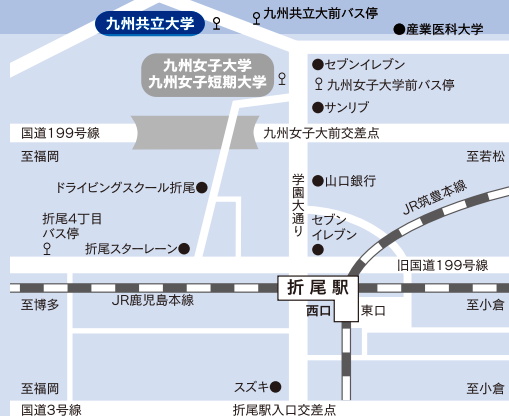

九州共立大学

KYUSHU KYORITSU UNIVERSITY

経済学部 ▶ 経済・経営学科
スポーツ学部 ▶ スポーツ学科

〒807-8585 福岡県北九州市八幡西区自由ヶ丘1-8

TEL 093-693-3305 (入試課)

URL <http://www.kyukyo-u.ac.jp/>
E-mail nyushi@kyukyo-u.ac.jp

交通のご案内

JR鹿児島本線 筑豊本線「折尾駅」西口下車

JR折尾駅西口から送迎バスを運行します(迎いは11時まで) ○徒歩…九州共立大学(15分)

お車で越しの場合(大型駐車場完備)

◆北九州都市高速道路「黒崎IC」下車折尾方面へ(20分) ◆国道3号線「折尾駅入口交差点」を高須方面へ(5分)
◆国道199号線「九州女子大学前交差点」を高須方面へ(3分)

九州共立大学

検索

<http://www.kyukyo-u.ac.jp/>

モバイルキャンパス・
資料請求はこちら

学校見学

オープンキャンパス以外で個別にキャンパスを見学したい方や進学相談・資料提供などを希望される方は、お気軽に入試課までお電話ください。

◆見学可能時間：平日 9:00~16:00 土曜 9:00~12:00
※日曜日、祝祭日、第2・4土曜は見学できませんのでご了承ください。

九共大の3つのポイント

目標を絞った
的確な指導!
就職に強い
経済学部の
9コース

トップ
アスリートや
指導者を育成する
恵まれた
環境