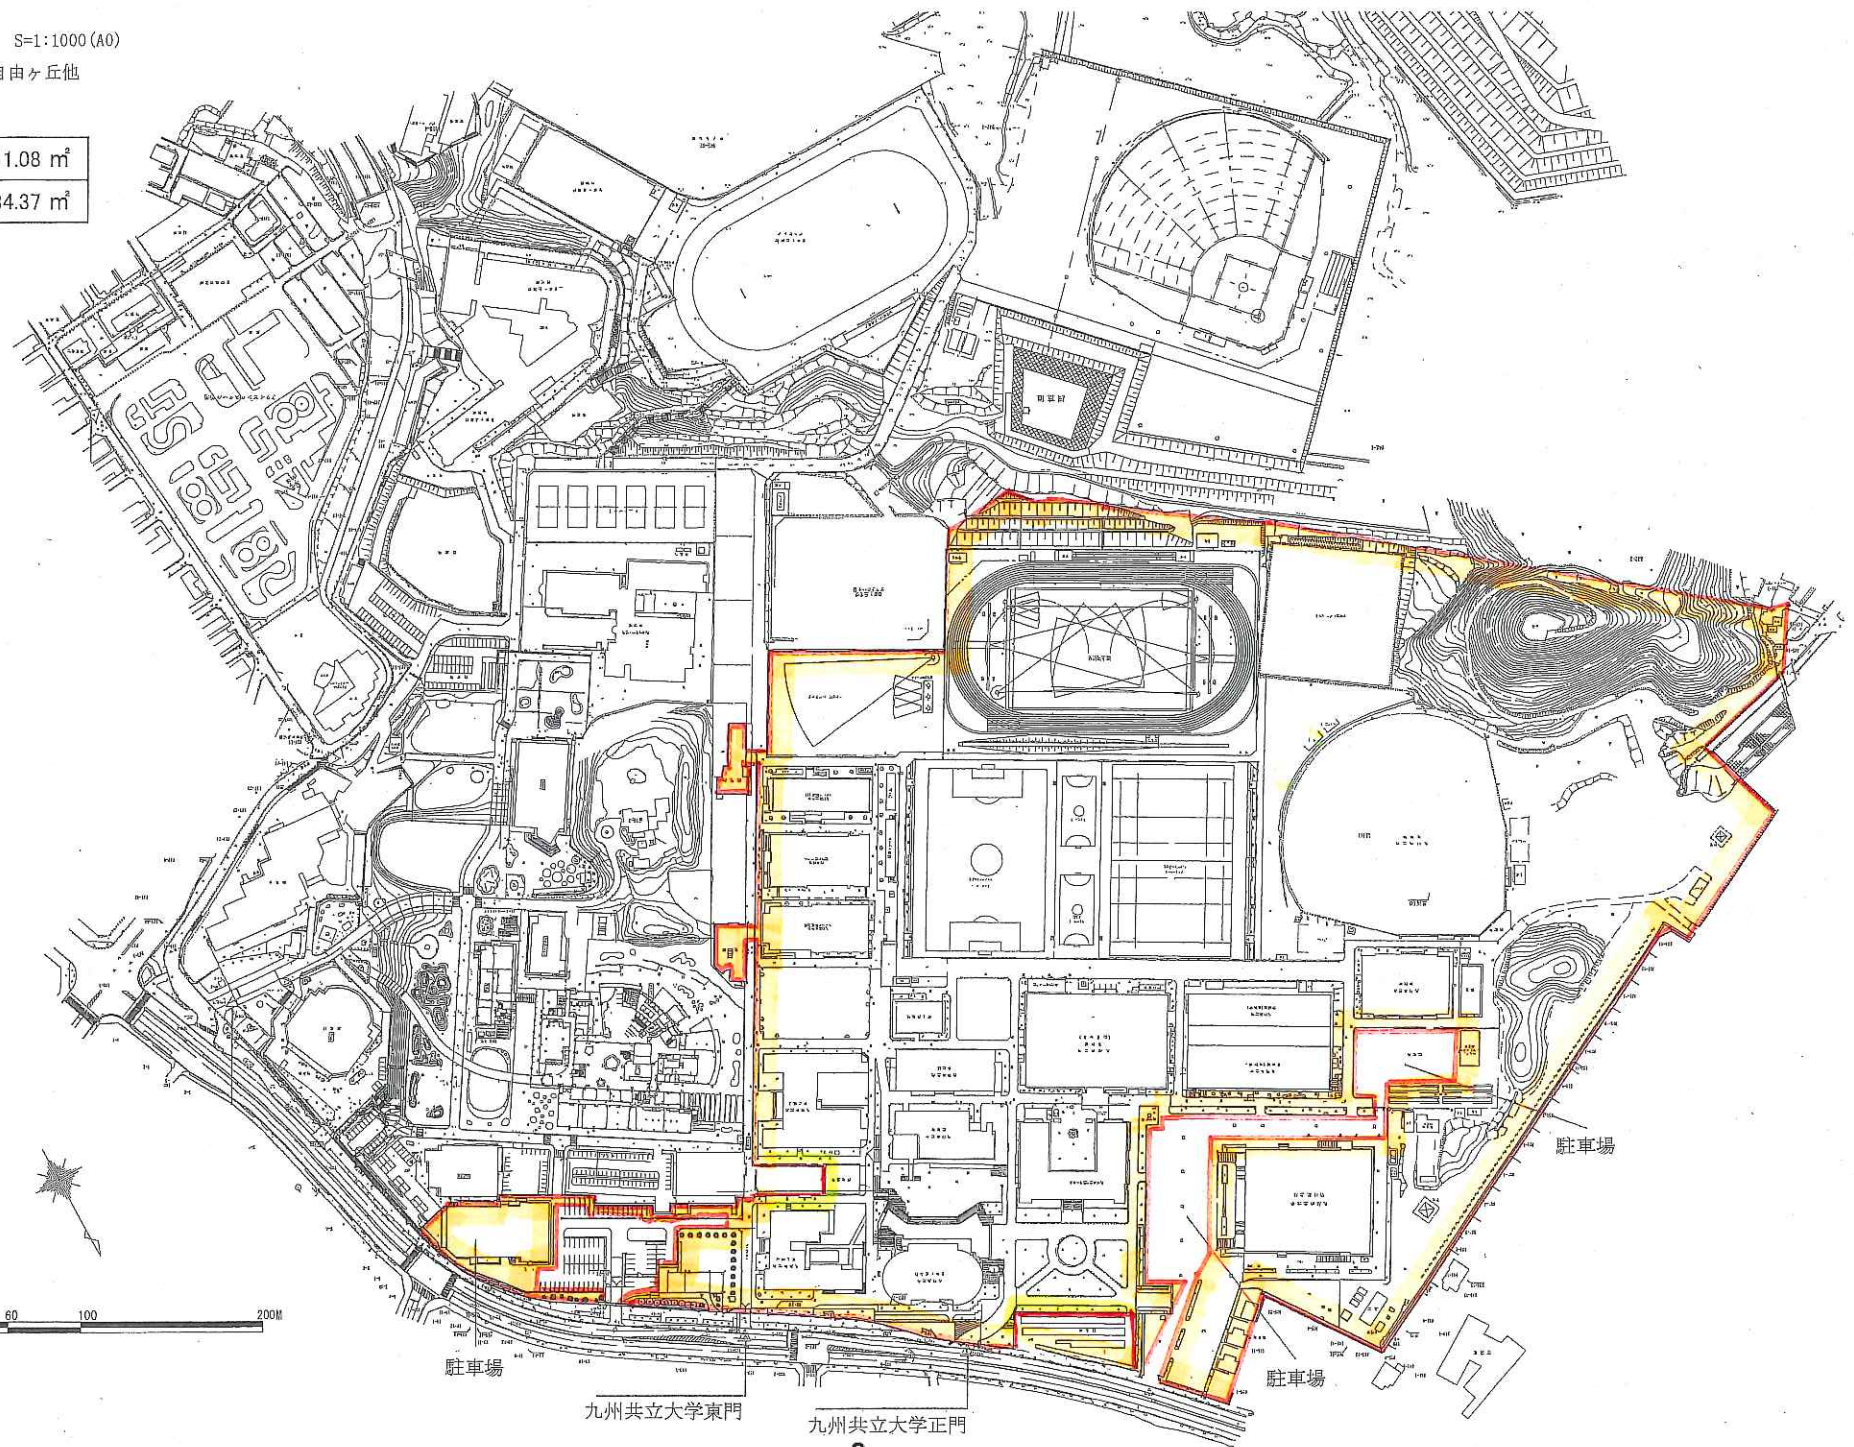

校地校舎等の図面

- (1) 都道府県内における位置関係の図面
- (2) 最寄駅からの距離や交通機関が分かる図面

九州共立大学 案内図

(3) 校舎、運動場等の配置図

校地面積	266,411.08 m ²
校舎面積	62,584.37 m ²

大学院が使用する校舎、体育館、運動場等

	大学院が一部専用するとともに、スポーツ学部と共用する校舎
	大学院がスポーツ学部と共用する校舎
	大学院がスポーツ学部及び経済学部と共用する校舎、体育館、運動場等

大学院が使用しない校舎、体育館等

	経済学部の校舎
	スポーツ学部と経済学部が共用する校舎、体育館等
	その他

用地平面図 S=1:1000 (A0)

北九州市八幡西区自由ヶ丘他

校地面積	266,411.08 m ²
校舎面積	62,584.37 m ²

駐車場

九州共立大学東門

九州共立大学正門