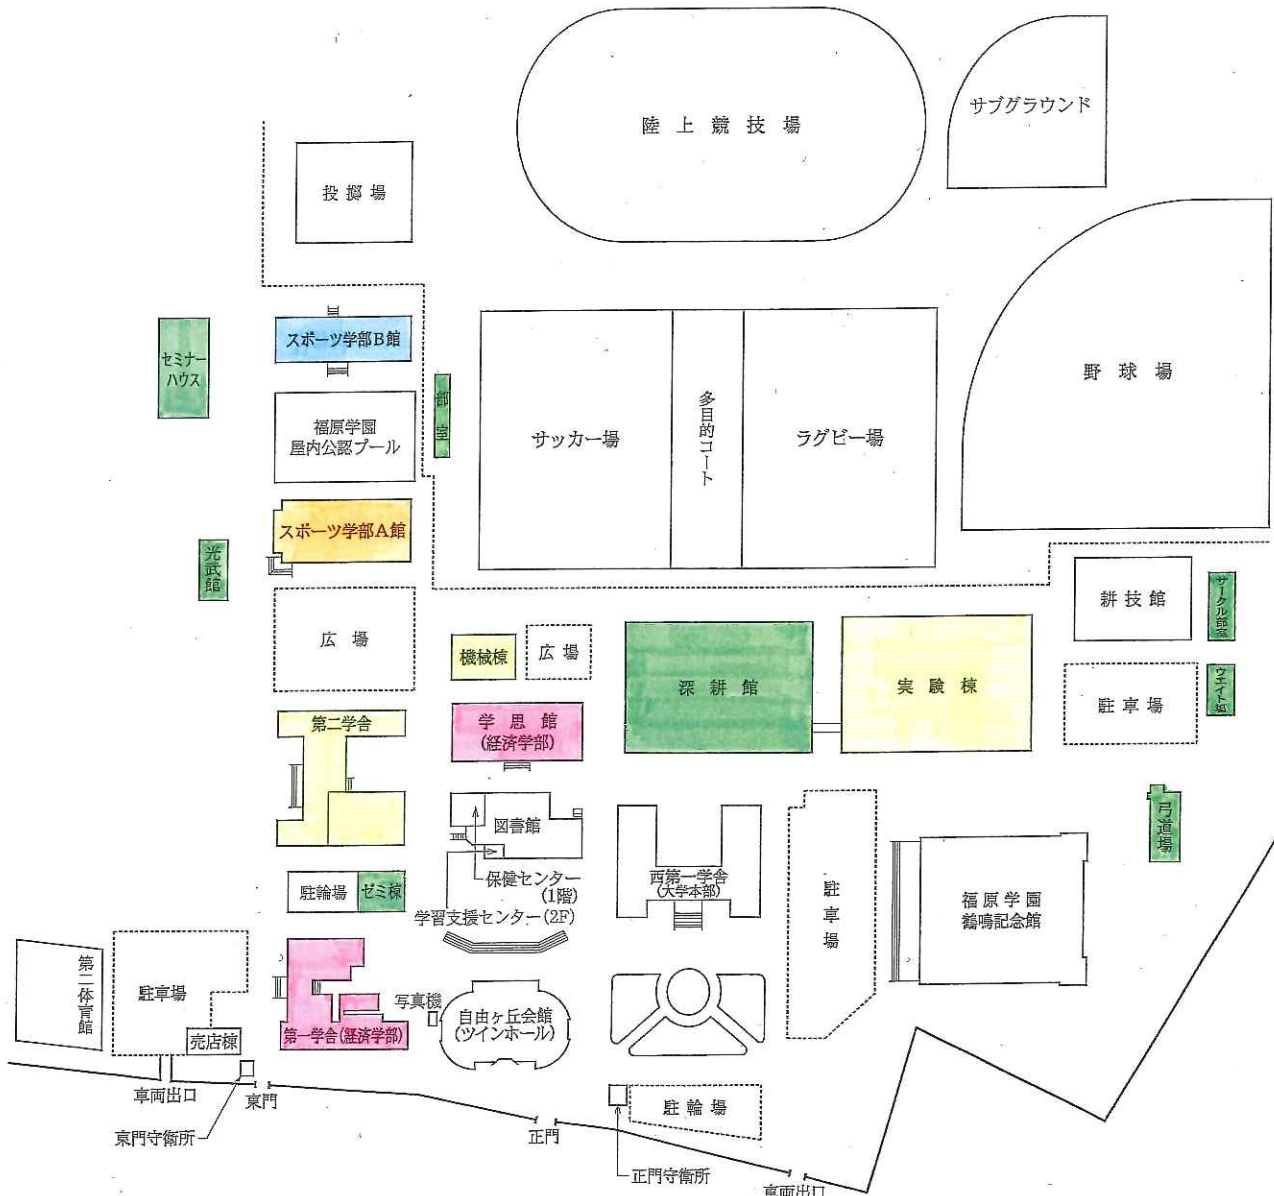

校地校舎等の図面

- (1) 都道府県内における位置関係の図面
- (2) 最寄駅からの距離や交通機関が分かる図面

九州共立大学 案内図

(3) 校舎、運動場等の配置図

校地面積	266,411.08 m ²
校舎面積	62,584.37 m ²

大学院が使用する校舎、体育館、運動場等

	大学院が一部専用するとともに、スポーツ学部と共用する校舎
	大学院がスポーツ学部と共用する校舎
	大学院がスポーツ学部及び経済学部と共用する校舎、体育館、運動場等

大学院が使用しない校舎、体育館等

	経済学部の校舎
	スポーツ学部と経済学部が共用する校舎、体育館等
	その他

用地平面図 S=1:1000 (A0)

北九州市八幡西区自由ヶ丘他

校地面積	266,411.08 m ²
校舎面積	62,584.37 m ²

駐車場

九州共立大学東門

九州共立大学正門