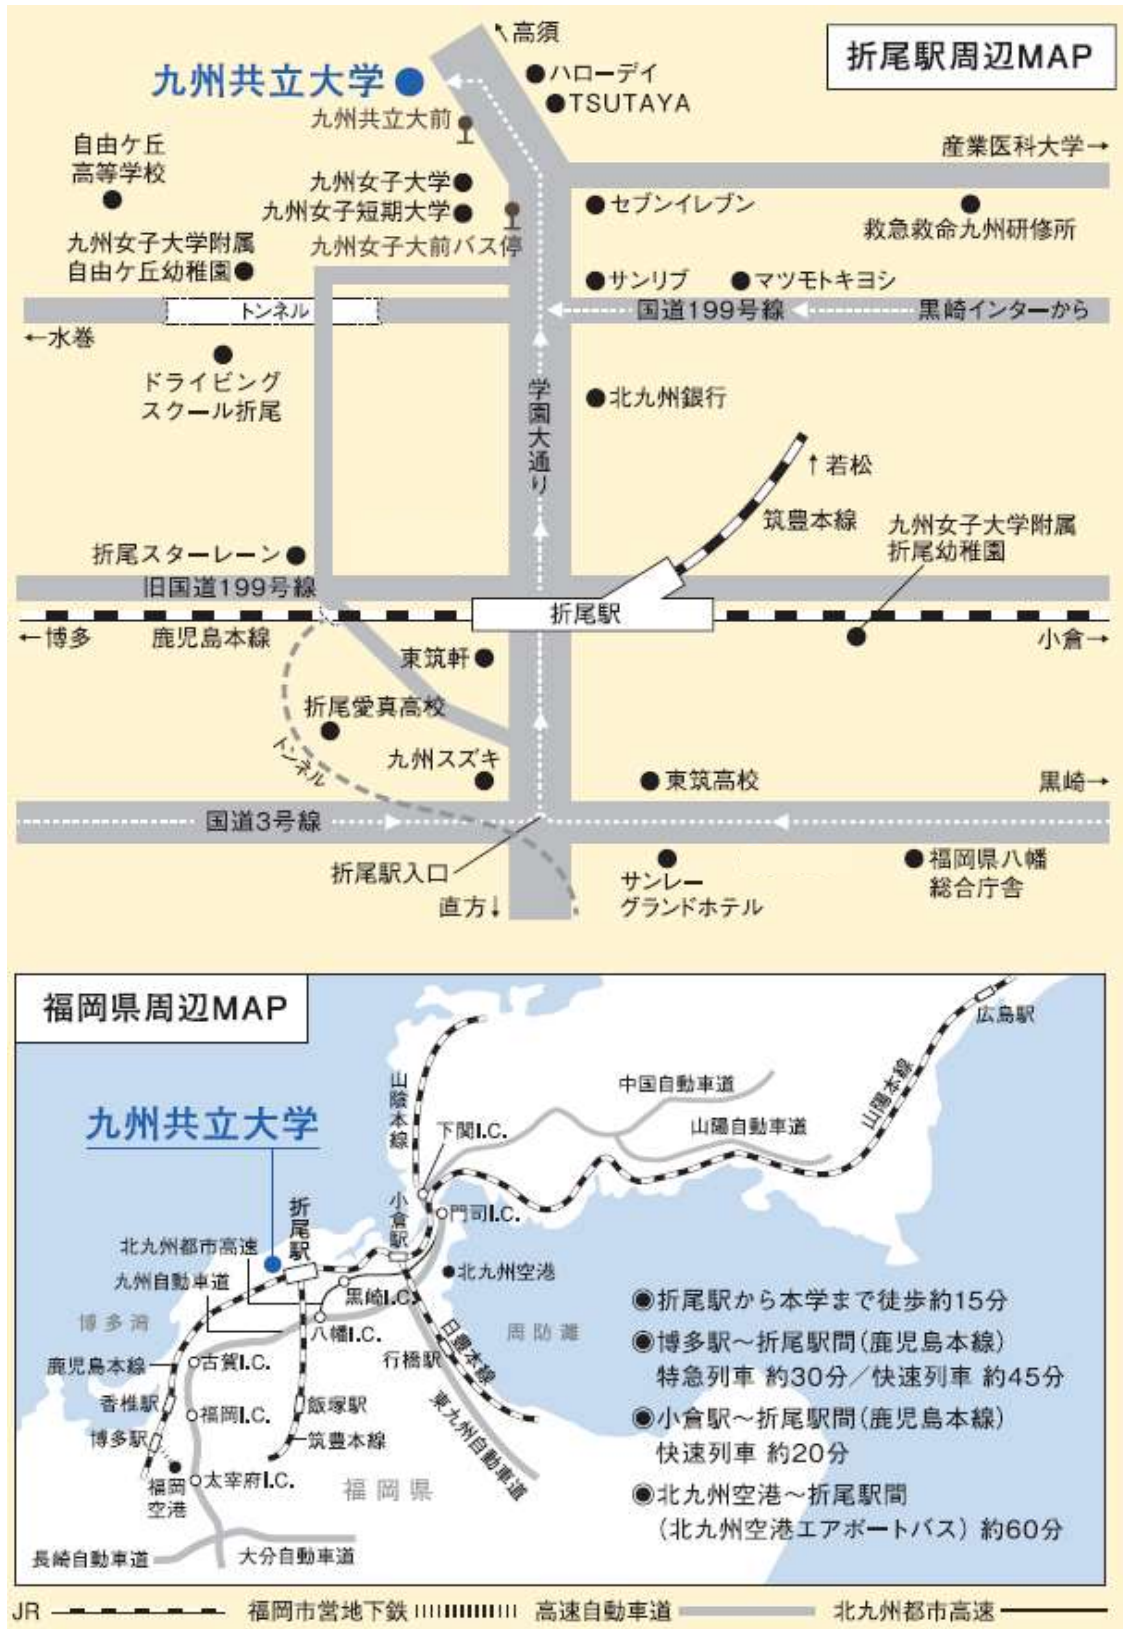

校地校舎等の図面

(1) 都道府県内における位置関係の図面

(2) 最寄り駅からの距離、交通機関及び所要時間がわかる図面

(3) - 1 校舎、運動場等の配置図

校地面積	553,990.24 m ²
校舎面積	36,572.77 m ²

	<ul style="list-style-type: none"> ・こどもスポーツ教育学科に転用 ・こどもスポーツ教育学科、スポーツ学科、経済学部及び大学院が共用 ・経済学部専用 ・経済・経営学研究科専用 ・スポーツ学科専用
	<ul style="list-style-type: none"> ・こどもスポーツ教育学科に転用 ・こどもスポーツ教育学科とスポーツ学科共用 ・こどもスポーツ教育学科、スポーツ学科、経済学部及び大学院が共用 ・スポーツ学科専用
	<ul style="list-style-type: none"> ・こどもスポーツ教育学科、スポーツ学科、経済学部及び大学院が共用 ・こどもスポーツ教育学科とスポーツ学科共用 ・スポーツ学研究科専用
	<ul style="list-style-type: none"> ・こどもスポーツ教育学科、九州女子大学、九州女子大学大学院及び九州女子短期大学が共用 ・こどもスポーツ教育学科、児童・幼児教育学科及び家政学部共用 ・こどもスポーツ教育学科、児童・幼児教育学科及び九州女子短期大学共用 ・九州女子大学、九州女子大学大学院、九州女子短期大学専用
	<ul style="list-style-type: none"> ・こどもスポーツ教育学科、スポーツ学科、経済学部及び大学院が共用 ・こどもスポーツ教育学科とスポーツ学科共用
	<ul style="list-style-type: none"> ・こどもスポーツ教育学科、スポーツ学科、経済学部及び大学院が共用

九州女子大学
九州女子大学大学院
九州女子短期大学

福原学園敷地全体図

A1 : S=1/2,000
A3 : S=1/4,000

(3)-2 校地面積に算入している部分

——九州共立大学校地