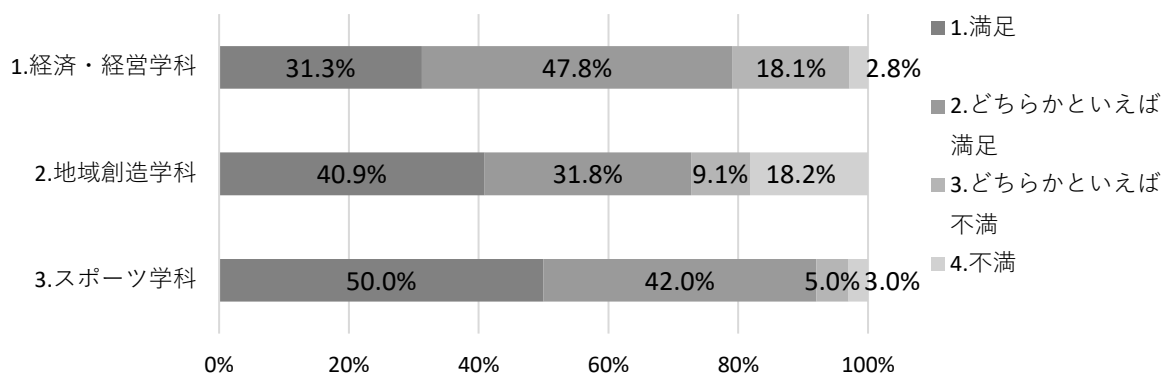

2022年度 卒業時アンケート集計結果

アンケート実施日：2023年1月13日～2023年3月31日

学部	学科	卒業生数(3月卒業のみ)	回答数	回答率
経済学部	経済・経営学科	407	386	94.8%
	地域創造学科	29	22	75.8%
スポーツ学部	スポーツ学科	251	199	79.2%
合計		687	607	88.3%

《 あなた自身について回答してください 》

1. あなたの性別は
2. 所属している学部学科は

3. 学科は希望通りの学科でしたか

《 本学における教育内容についてお尋ねします 》

4. 総合教育（一般教養）

5. 学部・学科の専門教育

6. ゼミ・卒業研究

《本学における学生サービスについてお尋ねします》

7. 教員のサポート

8. キャリアサポート（就職支援）