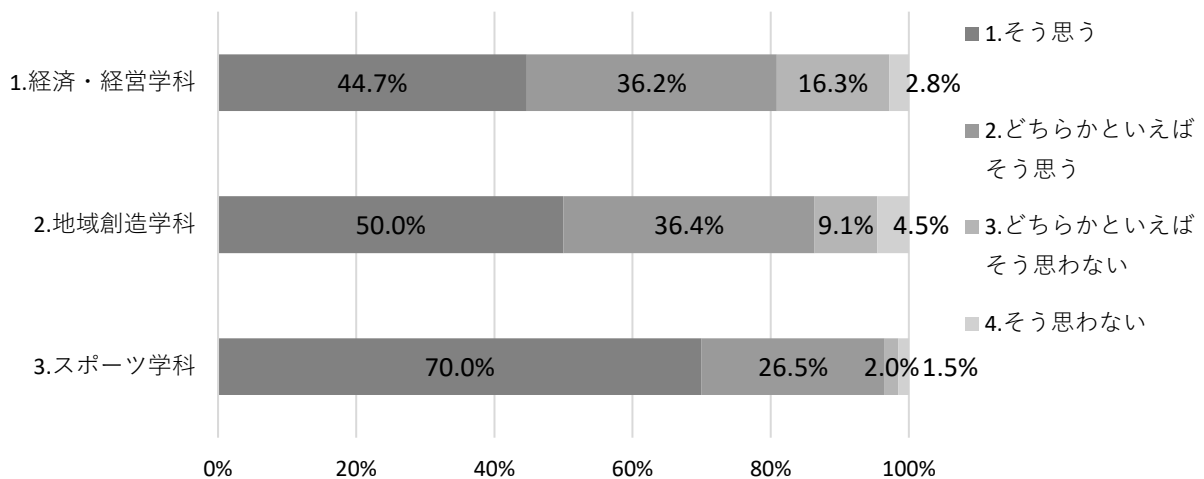

3. 学科は希望通りの学科でしたか