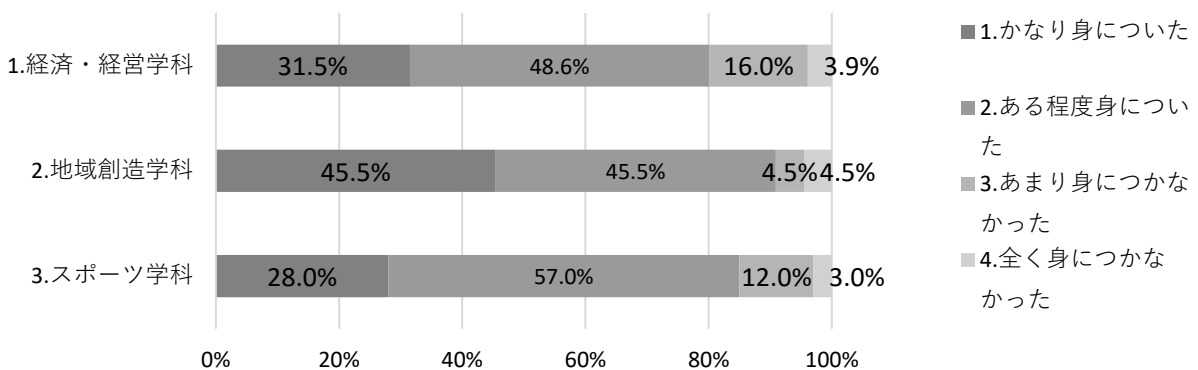

《 本学における教育内容についてお尋ねします 》

4. 総合教育（一般教養）