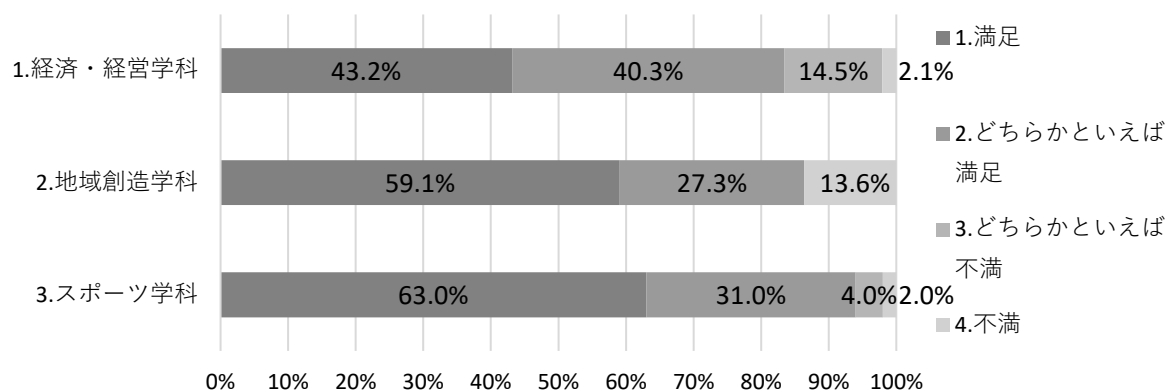

2022年度 卒業時アンケート集計結果

アンケート実施日：2023年1月13日～2023年3月31日

学部	学科	卒業生数(3月卒業のみ)	回答数	回答率
経済学部	経済・経営学科	407	386	94.8%
	地域創造学科	29	22	75.8%
スポーツ学部	スポーツ学科	251	199	79.2%
合計		687	607	88.3%

《 あなた自身について回答してください 》

1. あなたの性別は
2. 所属している学部学科は

3. 学科は希望通りの学科でしたか

《 本学における教育内容についてお尋ねします 》

4. 総合教育（一般教養）

5. 学部・学科の専門教育

6. ゼミ・卒業研究

《本学における学生サービスについてお尋ねします》

7. 教員のサポート

8. キャリアサポート（就職支援）