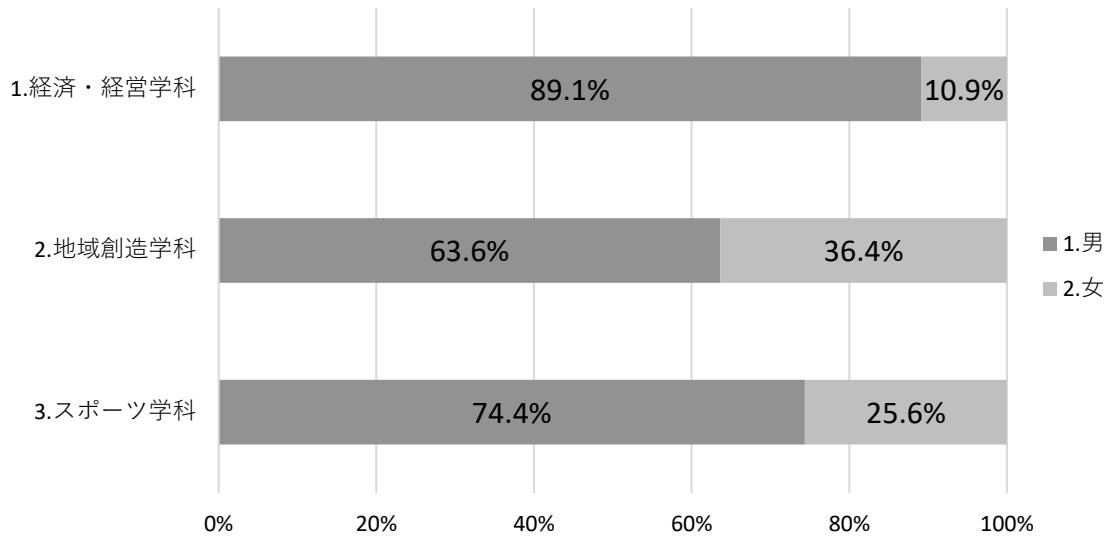

2022年度 卒業時アンケート集計結果

アンケート実施日：2023年1月13日～2023年3月31日

学部	学科	卒業生数(3月卒業のみ)	回答数	回答率
経済学部	経済・経営学科	407	386	94.8%
	地域創造学科	29	22	75.8%
スポーツ学部	スポーツ学科	251	199	79.2%
合計		687	607	88.3%

《 あなた自身について回答してください 》

1. あなたの性別は
2. 所属している学部学科は