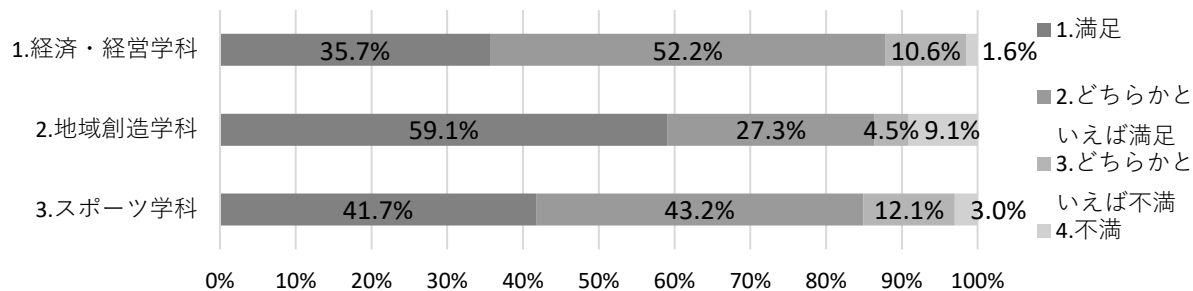

2022年度 卒業時アンケート集計結果

アンケート実施日：2023年1月13日～2023年3月31日

学部	学科	卒業生数(3月卒業のみ)	回答数	回答率
経済学部	経済・経営学科	407	386	94.8%
	地域創造学科	29	22	75.8%
スポーツ学部	スポーツ学科	251	199	79.2%
合計		687	607	88.3%

《 あなた自身について回答してください 》

1. あなたの性別は
2. 所属している学部学科は

3. 学科は希望通りの学科でしたか

《 本学における教育内容についてお尋ねします 》

4. 総合教育（一般教養）

5. 学部・学科の専門教育

6. ゼミ・卒業研究

《本学における学生サービスについてお尋ねします》

7. 教員のサポート

8. キャリアサポート（就職支援）