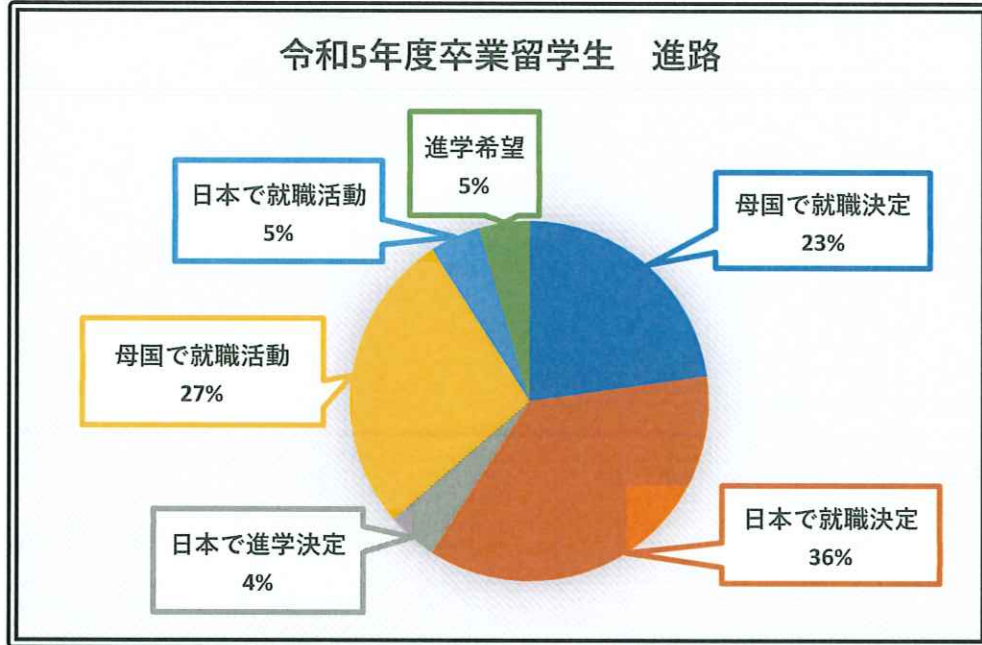

## 令和5年度卒 留学生就職実績

九州共立大学キャリア支援課調べ（令和6年5月）

**就職先：** 株式会社ジョイフル  
株式会社トライアルホールディングス  
似鳥（中国）投資有限公司 NITORI (CHINA) HOLDING CO., LTD.  
偉信株式会社  
福合同会社  
万方商事株式会社  
REIWA JAPAN NEO  
小二通商株式会社  
エイテック株式会社  
中国交通建設グループ  
山東港口集団(国営)  
吉林省轆晟科技有限公司  
綿陽鑫睿建筑劳务有限公司