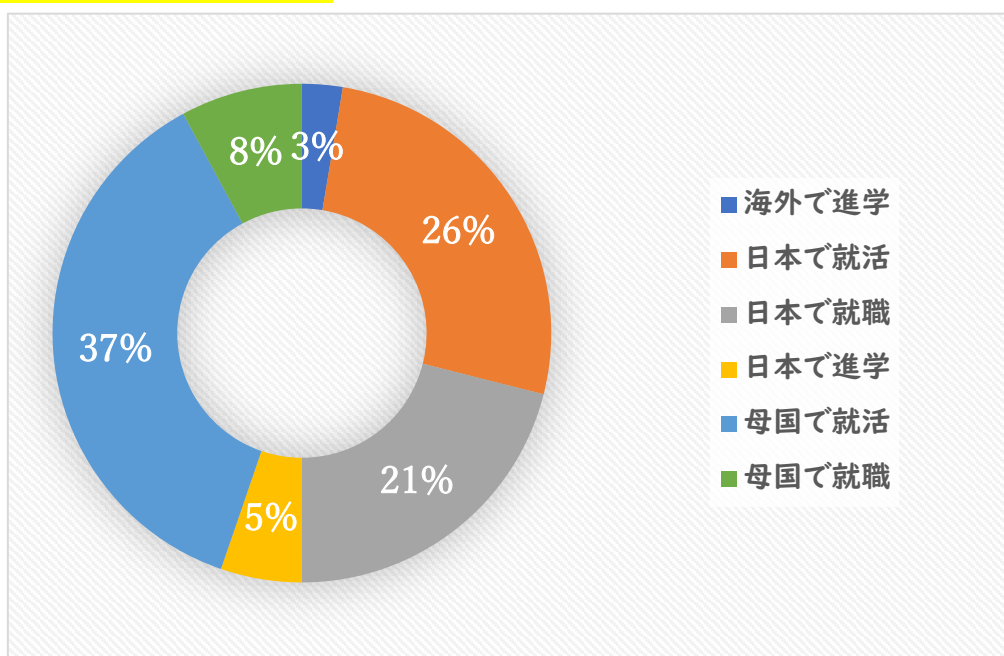

● 令和7年度卒留学生進路決定率（概況）

令和7年度卒業留学生数	そのうちの就職希望者	就職決定者数	就職決定率
38	35	11	31.4%

就職希望者の内訳

日本での就職希望者	日本での就職者数	就職決定率
18	8	44.4%
母国での就職希望者	母国での就職者数	就職決定率
17	3	17.6%

※2026年5月1日以降も連絡があれば更新している。

● 令和7年度卒留学生進路状況内訳