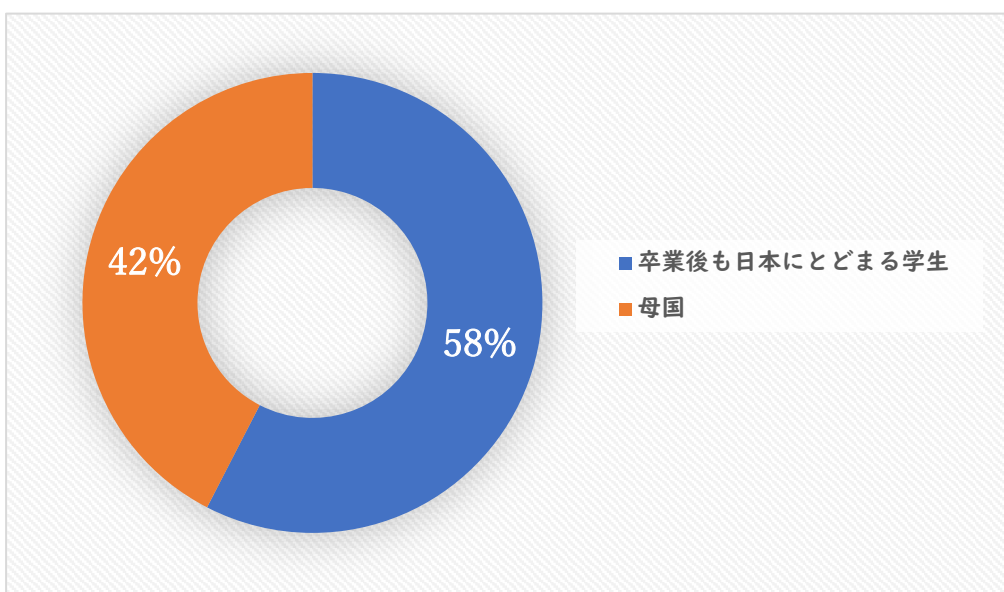

● 令和6年度卒留学生卒業後滞在国