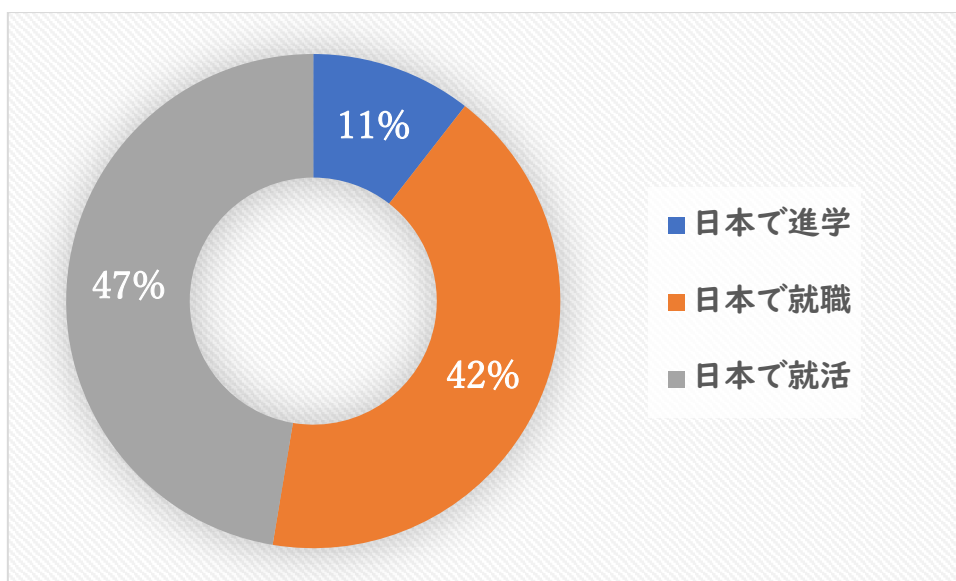

● 令和7年度卒留学生日本に留まる及び帰国する留学生の内訳

・日本に留まる留学生の内訳